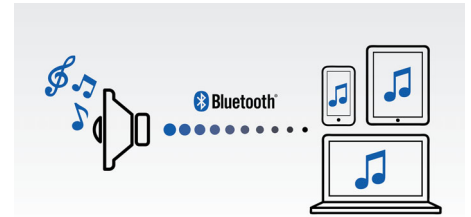

Caractéristiques

Compatibilité

- iPad: iPad 1, iPad 2, nouvel iPad, iPad mini, iPad avec écran Retina
- iPhone: iPhone 3, iPhone 3GS, iPhone 4, iPhone 4S, iPhone 5, iPhone 5C, iPhone 5S
- iPod Touch: 3e génération ou ultérieure
- Tablettes et smartphones Android: avec Android 2.1 et Bluetooth 2.1 ou supérieur
- compatible avec: Bluetooth 4.0 ou inférieur
- autre appareil Bluetooth

Connectivité

- Profils Bluetooth: A2DP, AVRCP, HFP
- Portée Bluetooth: 10 m à hauteur du regard
- Entrée audio (3,5 mm)
- Rechargeable via USB

Praticité

- Microphone intégré: pour des appels en conférence via l'enceinte

Son

- Puissance de sortie (RMS): 3 W
- Système audio: Stéréo

Enceintes

- Haut-parleurs: 1 x 2"

Alimentation

- Autonomie sur pile: 5 h
- Type de batterie: Lithium-polymère (intégrée)

Accessoires

- Accessoires fournis: Câble USB de recharge PC, Livret de garantie internationale, Guide d'installation rapide

Dimensions

- Dimensions du produit (l x P x H): 101 x 101 x 34 mm
- Dimension de l'emballage (l x P x H): 151 x 45 x 151
- Poids du produit: 0,22 kg
- Poids (emballage compris): 0,28 kg

Points forts

Profitez de votre musique sans fil

Le Bluetooth est une technologie de communication sans fil à courte portée fiable et peu gourmande en énergie. Cette technologie permet une connexion sans fil facile à un iPod/iPhone/iPad ou d'autres appareils Bluetooth tels que des smartphones, des tablettes ou même des ordinateurs portables. Ainsi, cette enceinte pourra diffuser facilement sans fil vos musiques préférées et le son de vos jeux ou vidéos.

Filtre anti-distorsion

Le filtre anti-distorsion vous permet d'écouter de la musique plus fort sans baisse de qualité, même lorsque la batterie est presque déchargée. Elle accepte les signaux d'entrée compris entre 300 mV et 1 000 mV, et évite que la distorsion n'endommage vos enceintes. Cette enceinte prend en charge la fonction anti-distorsion via un circuit intégré de limiteur audio. Cela permet de contrôler le signal musical transmis par l'amplificateur en faisant en sorte que les pics restent dans la gamme de fréquences de l'amplificateur, afin d'éviter la distorsion due à l'écrêtage sans affecter le volume. La capacité d'une enceinte à reproduire les pics sonores diminue avec le niveau de charge de la batterie, mais le filtre anti-distorsion réduit les pics causés par ce faible niveau.

Microphone intégré

Avec son micro intégré, cette enceinte permet également de prendre des appels en mains libres. Lorsque l'on vous appelle, la musique est mise en pause, et vous pouvez parler via l'enceinte. Réalisez une conférence téléphonique au travail, ou appelez un ami pendant une soirée. Quelles que soient les circonstances, vous ne serez pas déçu.